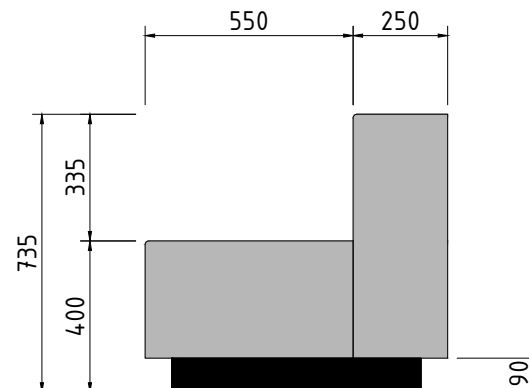

VAIZDAS IŠ ŠONO

VAIZDAS IŠ VIRŠAUS

PJŪVIS A-A

POROLONAS

MINKŠTASUOLIO KARKASAS

REGULIUOJAMOS MET. BALDO KOJOS

ZIGAGINIŲ SPYRUOKLIŲ PAGRINDAS

BALDO COKOLIS - DĖŽĖS RĖMAS, DENGTA HPL RAL7005

PJŪVIS 1-1

VAIZDAS IŠ PRIEKIO

VAIZDAS IŠ ŠONO

VAIZDAS IŠ VIRŠAUS

ZIGZAGINIŲ SPYRUOKLIŲ
PAGRINDAS

BALDO COKOLIS - DĖŽĖS
RĖMAS, DENGTAH HPL RAL7005

PJŪVIS A-A