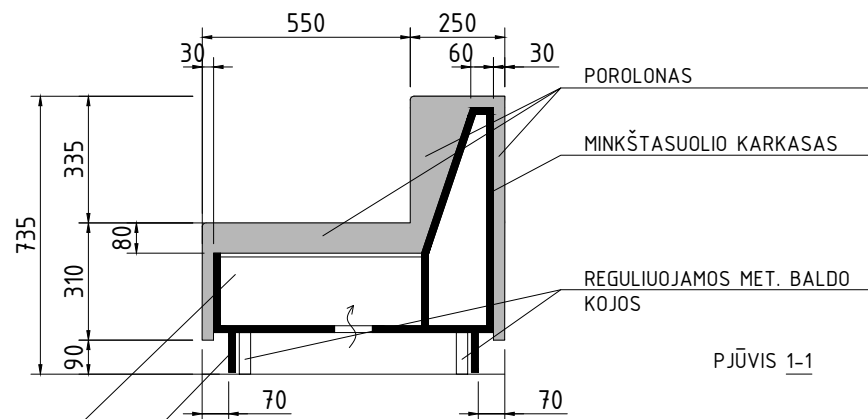

VAZDAS IŠ PRIEKIO

VAZDAS IŠ ŠONO

VAZDAS IŠ VIRŠAUS

PJŪVIS 1-1

ZIGZAGINIŲ SPYRUOKLIŲ
PAGRINDAS

BALDO COKOLIS - DĖŽĖS
RĖMAS, DENGTA HPL RAL7005

VAIZDAS IŠ VIRŠAUS

VAIZDAS IŠ PRIEKIO

VAIZDAS IŠ ŠONO

VAIZDAS IŠ VIRŠAUS

PJŪVIS A-A

POROLONAS

MINKŠTASUOLIO KARKASAS

REGULIUOJAMOS MET. BALDO KOJOS

ZIGAGINIŲ SPYRUOKLIŲ PAGRINDAS

BALDO COKOLIS - DĖŽĖS RĖMAS, DENGTA HPL RAL7005

PJŪVIS 1-1

VAIZDAS IŠ PRIEKIO

VAIZDAS IŠ ŠONO

VAIZDAS IŠ VIRŠAUS

ZIGZAGINIŲ SPYRUOKLIŲ
PAGRINDAS

BALDO COKOLIS - DĖŽĖS
RĖMAS, DENGTAH HPL RAL7005

PJŪVIS A-A