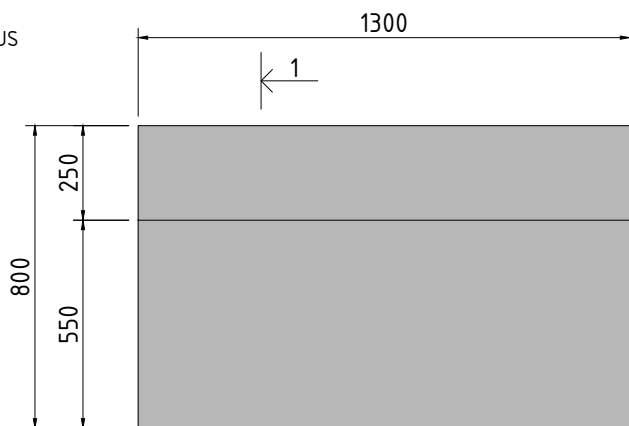

VAZDAS IŠ PRIEKIO

VAZDAS IŠ ŠONO

VAZDAS IŠ VIRŠAUS

PJŪVIS 1-1

ZIGZAGINIŲ SPYRUOKLIŲ
PAGRINDAS

BALDO COKOLIS - DĖŽĖS
RĖMAS, DENGTA HPL RAL7005

VAIZDAS IŠ VIRŠAUS

VAIZDAS IŠ PRIEKIO

VAIZDAS IŠ ŠONO

VAIZDAS IŠ VIRŠAUS

PJŪVIS A-A

POROLONAS

MINKŠTASUOLIO KARKASAS

REGULIUOJAMOS MET. BALDO KOJOS

ZIGAGINIŲ SPYRUOKLIŲ PAGRINDAS

BALDO COKOLIS - DĖŽĖS RĖMAS, DENGTA HPL RAL7005