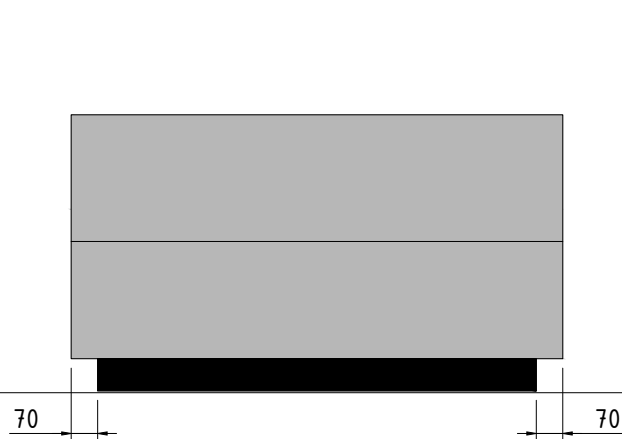

VAZDAS IŠ PRIEKIO

VAZDAS IŠ ŠONO

VAZDAS IŠ VIRŠAUS

PJŪVIS 1-1

ZIGZAGINIŲ SPYRUOKLIŲ
PAGRINDAS

BALDO COKOLIS - DĖŽĖS
RĖMAS, DENGTA HPL RAL7005

VAIZDAS IŠ VIRŠAUS

VAIZDAS IŠ PRIEKIO

VAIZDAS IŠ ŠONO

VAIZDAS IŠ VIRŠAUS

PJŪVIS A-A

POROLONAS

MINKŠTASUOLIO KARKASAS

REGULIUOJAMOS MET. BALDO KOJOS

ZIGAGINIŲ SPYRUOKLIŲ PAGRINDAS

BALDO COKOLIS - DĖŽĖS RĖMAS, DENGTA HPL RAL7005