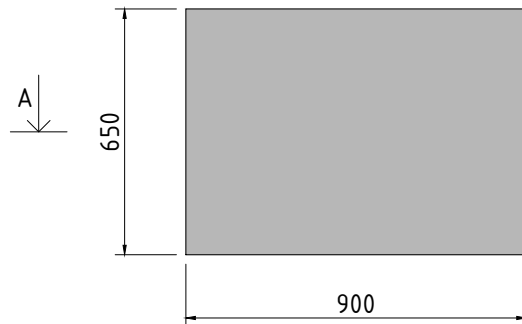

VAZDAS IŠ PRIEKIO

VAZDAS IŠ ŠONO

VAZDAS IŠ VIRŠAUS

PJŪVIS 1-1

ZIGZAGINIŲ SPYRUOKLIŲ
PAGRINDAS

BALDO COKOLIS - DĖŽĖS
RĖMAS, DENGTA HPL RAL7005

VAIZDAS IŠ VIRŠAUS

VAIZDAS IŠ PRIEKIO

VAIZDAS IŠ ŠONO

VAIZDAS IŠ VIRŠAUS

PJŪVIS A-A

POROLONAS

MINKŠTASUOLIO KARKASAS

REGULIUOJAMOS MET. BALDO KOJOS

ZIGAGINIŲ SPYRUOKLIŲ PAGRINDAS

BALDO COKOLIS - DĖŽĖS RĖMAS, DENGTA HPL RAL7005