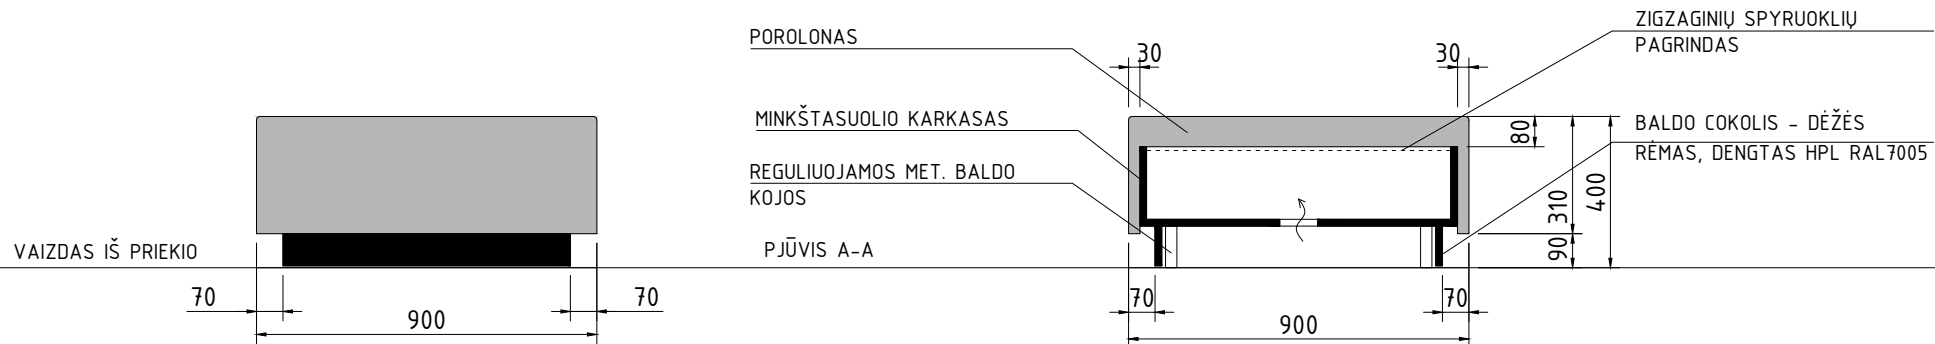

VAZDAS IŠ PRIEKIO

VAZDAS IŠ ŠONO

VAZDAS IŠ VIRŠAUS

PJŪVIS 1-1

ZIGZAGINIŲ SPYRUOKLIŲ
PAGRINDAS

BALDO COKOLIS - DĖŽĖS
RĖMAS, DENGTA HPL RAL7005

VAIZDAS IŠ VIRŠAUS

VAIZDAS IŠ PRIEKIO

VAIZDAS IŠ ŠONO

VAIZDAS IŠ VIRŠAUS

PJŪVIS A-A

POROLONAS

MINKŠTASUOLIO KARKASAS

REGULIUOJAMOS MET. BALDO KOJOS

ZIGAGINIŲ SPYRUOKLIŲ PAGRINDAS

BALDO COKOLIS - DĖŽĖS RĖMAS, DENGTA HPL RAL7005

PJŪVIS 1-1

VAIZDAS IŠ PRIEKIO

VAIZDAS IŠ ŠONO

VAIZDAS IŠ VIRŠAUS

ZIGZAGINIŲ SPYRUOKLIŲ
PAGRINDAS

BALDO COKOLIS - DĖŽĖS
RĖMAS, DENGTAH HPL RAL7005

PJŪVIS A-A