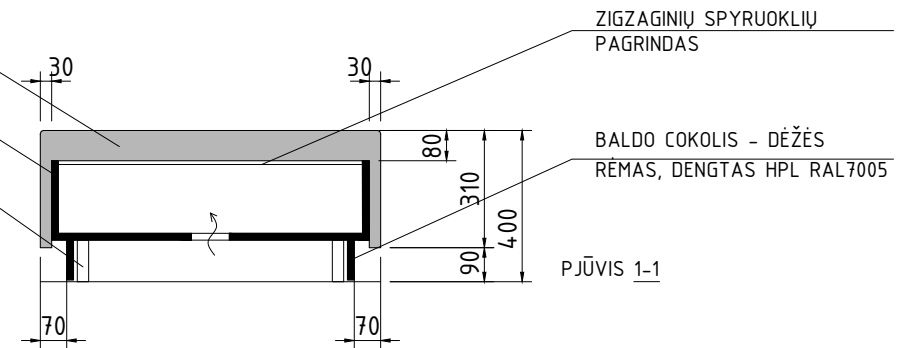

VAIZDAS IŠ ŠONO

VAIZDAS IŠ VIRŠAUS

PJŪVIS A-A

POROLONAS

MINKŠTASUOLIO KARKASAS

REGULIUOJAMOS MET. BALDO KOJOS

ZIGAGINIŲ SPYRUOKLIŲ PAGRINDAS

BALDO COKOLIS - DĖŽĖS RĖMAS, DENGTA HPL RAL7005

PJŪVIS 1-1

VAIZDAS IŠ PRIEKIO

VAIZDAS IŠ ŠONO

VAIZDAS IŠ VIRŠAUS

ZIGZAGINIŲ SPYRUOKLIŲ
PAGRINDAS

BALDO COKOLIS - DĖŽĖS
RĖMAS, DENGTAH HPL RAL7005

PJŪVIS A-A