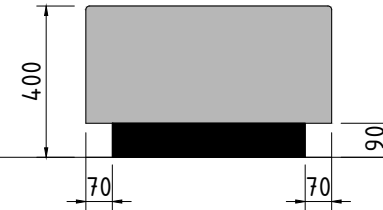

VAZDAS IŠ PRIEKIO

VAZDAS IŠ ŠONO

VAZDAS IŠ VIRŠAUS

PJŪVIS 1-1

ZIGZAGINIŲ SPYRUOKLIŲ
PAGRINDAS

BALDO COKOLIS - DĖŽĖS
RĖMAS, DENGTA HPL RAL7005

VAIZDAS IŠ VIRŠAUS

VAIZDAS IŠ PRIEKIO

VAIZDAS IŠ ŠONO

VAIZDAS IŠ VIRŠAUS

PJŪVIS A-A

POROLONAS

MINKŠTASUOLIO KARKASAS

REGULIUOJAMOS MET. BALDO KOJOS

ZIGAGINIŲ SPYRUOKLIŲ PAGRINDAS

BALDO COKOLIS - DĖŽĖS RĖMAS, DENGTA HPL RAL7005