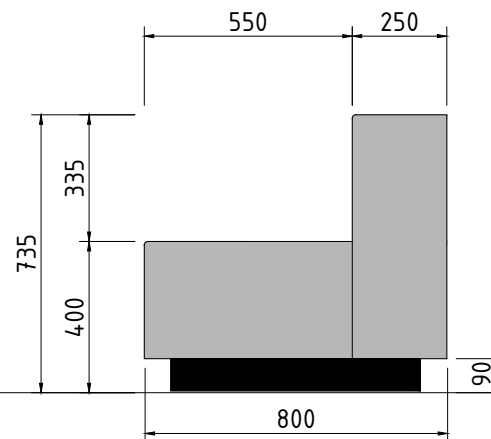

VAZDAS IŠ PRIEKIO

VAZDAS IŠ ŠONO

VAZDAS IŠ VIRŠAUS

PJŪVIS 1-1

ZIGZAGINIŲ SPYRUOKLIŲ
PAGRINDAS

BALDO COKOLIS - DĖŽĖS
RĖMAS, DENGTA HPL RAL7005

VAIZDAS IŠ VIRŠAUS

VAIZDAS IŠ PRIEKIO

VAIZDAS IŠ ŠONO

VAIZDAS IŠ VIRŠAUS

PJŪVIS A-A

POROLONAS

MINKŠTASUOLIO KARKASAS

REGULIUOJAMOS MET. BALDO KOJOS

ZIGAGINIŲ SPYRUOKLIŲ PAGRINDAS

BALDO COKOLIS - DĖŽĖS RĖMAS, DENGTA HPL RAL7005