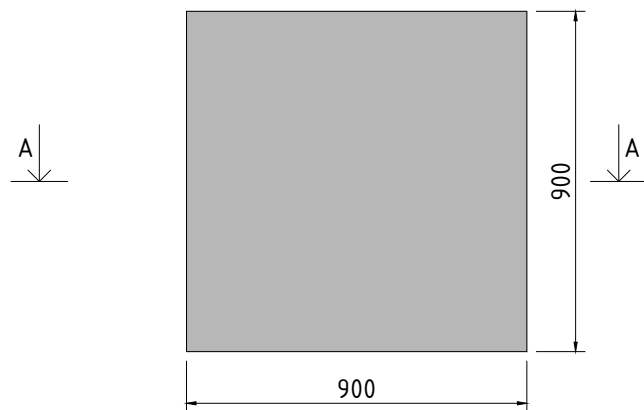

VAZDAS IŠ PRIEKIO

VAZDAS IŠ ŠONO

VAZDAS IŠ VIRŠAUS

PJŪVIS 1-1

ZIGZAGINIŲ SPYRUOKLIŲ
PAGRINDAS

BALDO COKOLIS - DĖŽĖS
RĖMAS, DENGTA HPL RAL7005

VAIZDAS IŠ VIRŠAUS

VAIZDAS IŠ PRIEKIO

VAIZDAS IŠ ŠONO

VAIZDAS IŠ VIRŠAUS

PJŪVIS A-A

POROLONAS

MINKŠTASUOLIO KARKASAS

REGULIUOJAMOS MET. BALDO KOJOS

ZIGAGINIŲ SPYRUOKLIŲ PAGRINDAS

BALDO COKOLIS - DĖŽĖS RĖMAS, DENGTA HPL RAL7005