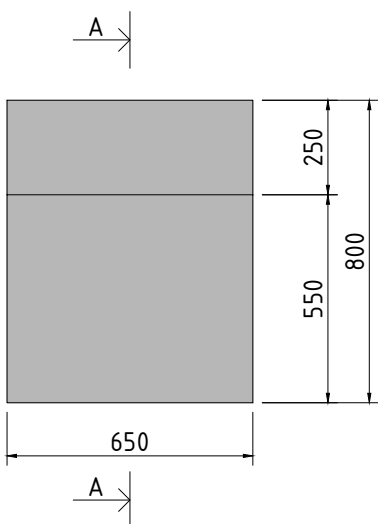

VAIZDAS IŠ ŠONO

VAIZDAS IŠ VIRŠAUS

PJŪVIS A-A

POROLONAS

MINKŠTASUOLIO KARKASAS

REGULIUOJAMOS MET. BALDO KOJOS

ZIGAGINIŲ SPYRUOKLIŲ PAGRINDAS

BALDO COKOLIS - DĖŽĖS RĖMAS, DENGTA HPL RAL7005

PJŪVIS 1-1

VAIZDAS IŠ PRIEKIO

VAIZDAS IŠ ŠONO

VAIZDAS IŠ VIRŠAUS

ZIGZAGINIŲ SPYRUOKLIŲ
PAGRINDAS

BALDO COKOLIS - DĖŽĖS
RĖMAS, DENGTAH HPL RAL7005

PJŪVIS A-A