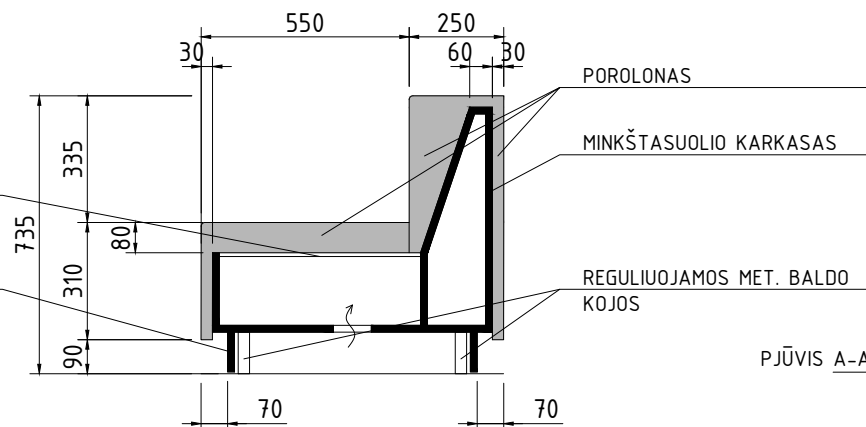

PJŪVIS 1-1

VAIZDAS IŠ PRIEKIO

VAIZDAS IŠ ŠONO

VAIZDAS IŠ VIRŠAUS

ZIGZAGINIŲ SPYRUOKLIŲ
PAGRINDAS

BALDO COKOLIS - DĖŽĖS
RĖMAS, DENGTAH HPL RAL7005

PJŪVIS A-A